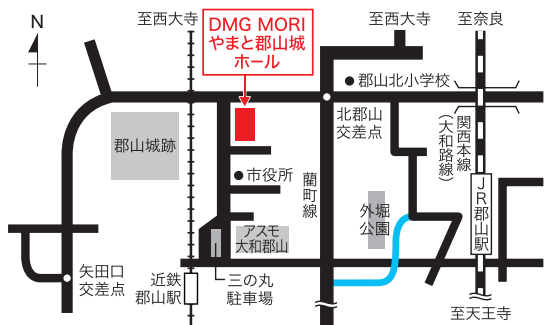

奈良県下私立学校15校参加!

奈良県 私学 フェア

2021

8.8 日 11:00 | 16:00

※今後のコロナウィルスの感染状況によっては、開催内容の変更や開催中止となる場合がございます。

会場 DMG MORI
やまと郡山城ホール

(ご来場には、公共交通機関をご利用ください。)

ACCESS

■電車で 近鉄「近鉄郡山駅」より徒歩7分 ■JR「郡山駅」より徒歩15分
■バスで 近鉄郡山駅より奈良交通バス 又は各停留所より
大和郡山市コミュニティバス 「やまと郡山城ホール」下車

ご来場には、公共交通機関をご利用ください。

7.21 水 10:00より

WEBにて予約申し込みスタート!

QRコードまたは
下記URLからご予約ください

<https://mirai-compass.net/usr/naragkg/event/evtIndex.jsf>

POINT
01

気になる学校を
見つけよう。

奈良県には様々な私立中学校・高校があります。「この学校がいいな」「この学校面白そうだな」「この学校名前がかっこいいな」などきっかけはなんでもOK。この私学フェアを通して、気になる学校を見つけてください。

POINT
02

個別相談コーナーや
学校コーナーを訪問しよう。

参加校の個別相談コーナーがあります。各学校の先生が受験生の相談に乗ります。学校のこと、受験勉強のこと、疑問に思ったことを何でも相談してみよう。また、各校紹介動画やプレゼンテーション、ポスター展示もありますので、是非訪問してください。