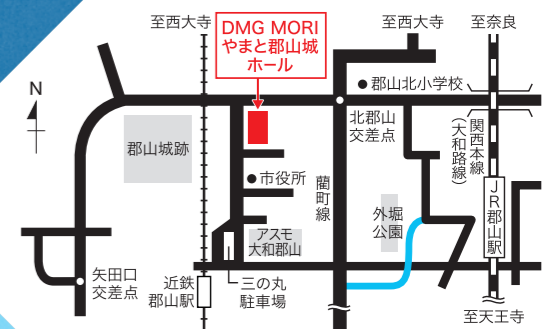

## 会場全体図

B1F

個別相談会場② **C**

1F

**B** 展示室  
個別相談会場①

**A** ミニ学校説明会会場

**E** 各学校イベント・  
パフォーマンス

**D** 学校紹介  
パネルコーナー・  
制服紹介

# 奈良県私学フェア

2023

**8.10** (木)  
10:30-16:00

会場

DMG MORIやまと郡山城ホール

(ご来場には、公共交通機関をご利用ください。)

※今後のコロナウイルスの感染状況によっては、開催内容の変更や開催中止となる場合がございます。

## ACCESS

ご来場には、公共交通機関をご利用ください。

バスで  
「近鉄郡山駅」より奈良交通バス 又は各停留所より  
大和郡山市コミュニティバス「やまと郡山城ホール」下車

電車で  
■近鉄「近鉄郡山駅」より徒歩7分  
■JR「郡山駅」より徒歩15分

**01**  
個別相談コーナーを  
訪問しよう。

参加校の個別相談コーナーがあります。各学校の先生が受験生の相談に乗ります。学校のこと、受験勉強のこと、疑問に思ったことを何でも相談してみましょう。制服展示もありますので、是非ご覧ください。