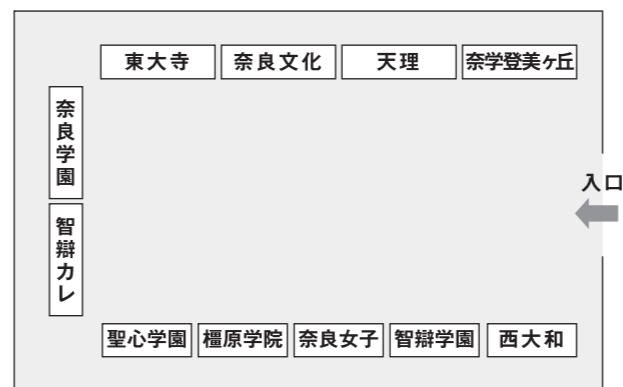

C B1階 レセプションホール 個別相談会場②